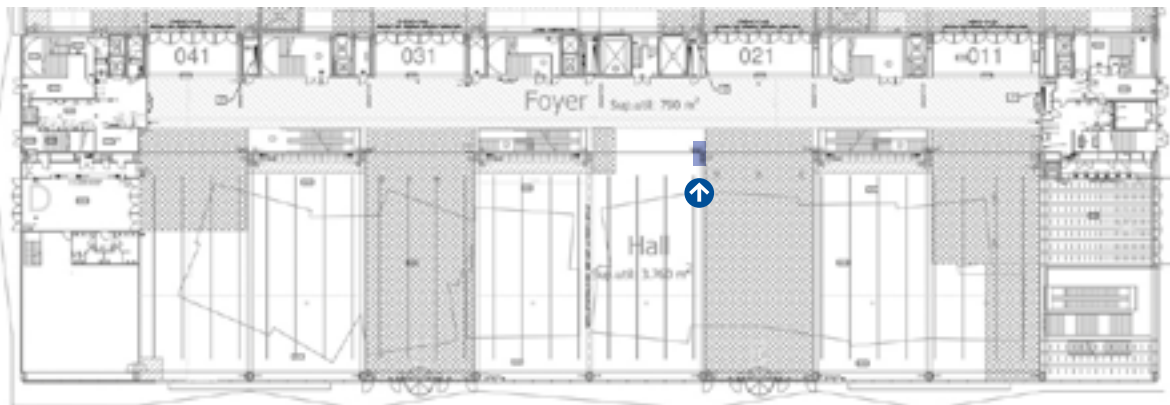

Especificaciones técnicas / Technical specifications

Vinilo inkjet / Inkjet vinyl

- 15A Columna / Column
  80 x 403 cm
- 15B Columna / Column
  95 x 560 cm
- 15C Columna / Column
  80 x 560 cm
- 15D Columna / Column
  95 x 560 cm

Dimensiones en cm / Dimensions in cm