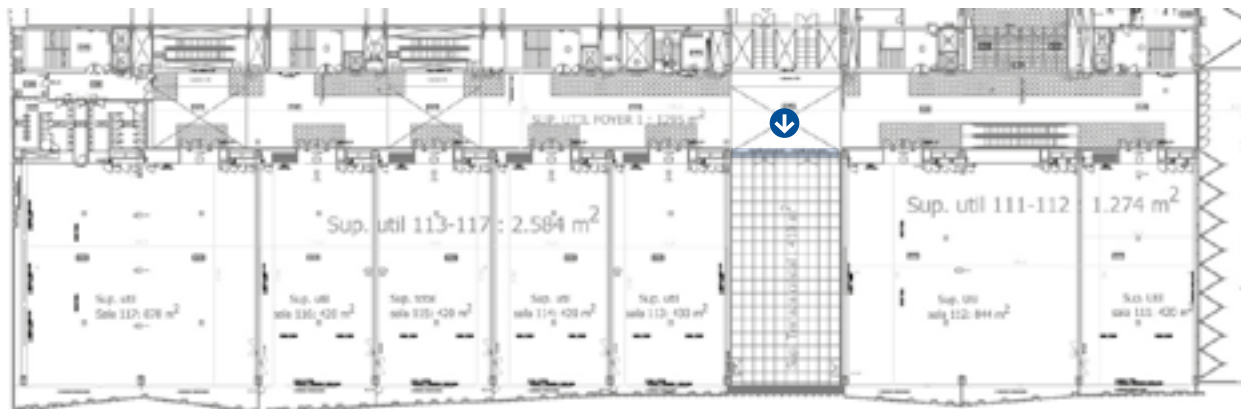

Dimensiones en cm / *Dimensions in cm*