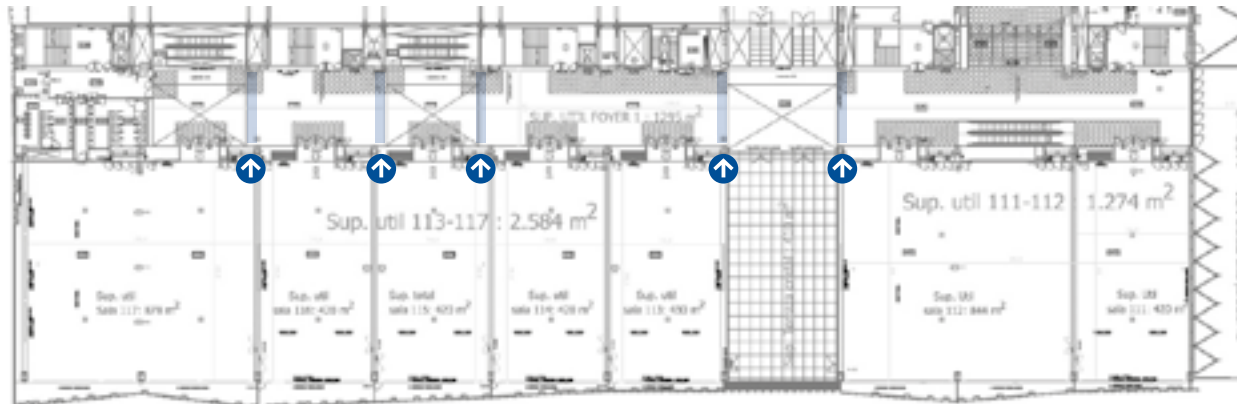

Dimensiones en cm / Dimensions in cm

Planta P1 - Foyer 1
P1 Level - Foyer 1

Especificaciones técnicas / Technical specifications

Vinilo inkjet / Inkjet vinyl

710 x 300 cm

Dimensiones en cm / Dimensions in cm