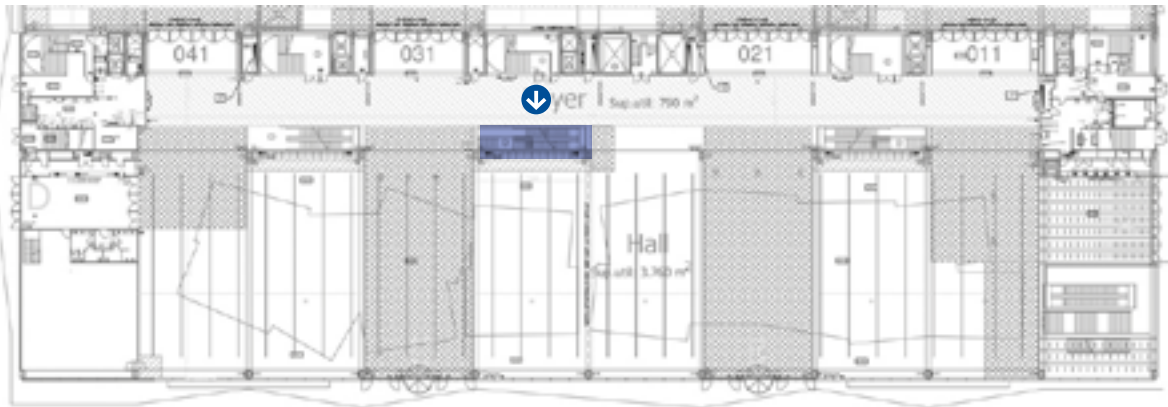

En caso de cubrir esta área, se tendrán que cubrir los costes de reemplazo del vinilo.

In case of being interested in branding the area, you would have to cover the costs of the vinyl's replacement.

Recomendamos no incluir información importante en la parte superior e inferior (11 cm).

We recommend not to include any important information on top & bottom areas (11 cm).

Solicitar plantilla base. *Ask for base template.*

Todos los lados de 95cm tienen un perfil de aluminio en cada lado de 11cm

All sides 95cm have an aluminium profile on each side of 11cm

Dimensiones en cm / *Dimensions in cm*