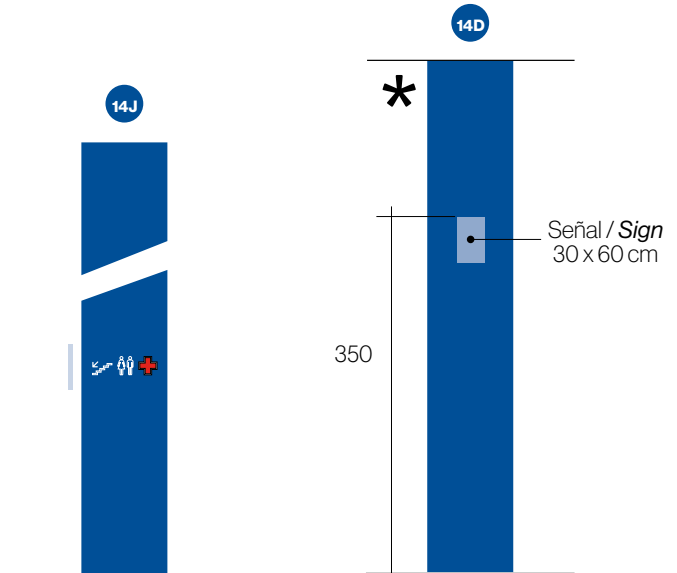

Dimensiones en cm / Dimensions in cm

Especificaciones técnicas / Technical specifications

18 cristales: 245 x 295 cm
señalética ubicada en interior y exterior
(Perfil de aluminio de 5 cm entre cristales)

- 6 cm profile between glasses F-G

Glasses
A_111 X 222 cm
Interior visible
zone: 84 cm

Dimensiones en cm / Dimensions in cm

Planta P0 - Vestíbulo
P0 Level - Entrance Hall

Especificaciones técnicas / Technical specifications

Recomendamos no incluir información importante en la parte superior e inferior (11 cm).

We recommend not to include any important information on top & bottom areas (11 cm).

Solicitar plantilla base. *Ask for base template.*

Todos los lados de 95cm tienen un perfil de aluminio en cada lado de 11cm

All sides 95cm have an aluminium profile on each side of 11cm

Dimensiones en cm / *Dimensions in cm*

Especificaciones técnicas / Technical specifications