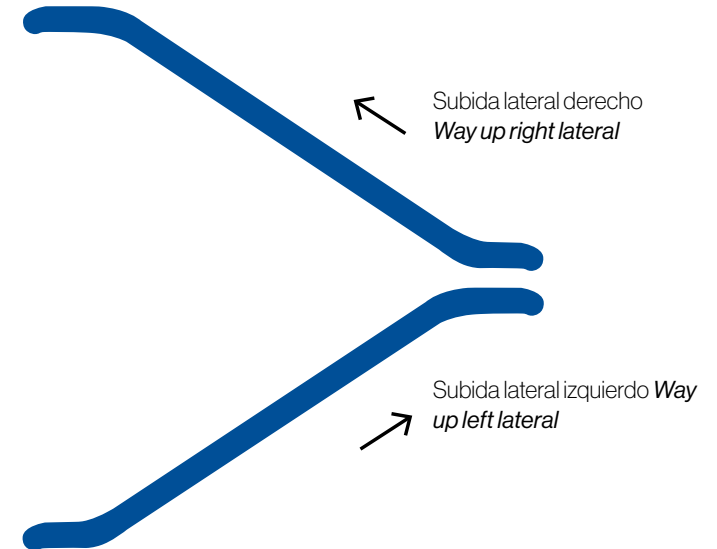

Dimensiones en cm / *Dimensions in cm*

Especificaciones técnicas / Technical specifications

Vinilo inkjet / Inkjet vinyl

1200 x 50 cm

5 unidades / 5 units

- 4 lados interiores / 4 interior sides
- 1 lado mirando el Vestíbulo / 1 side facing the Entrance Hall