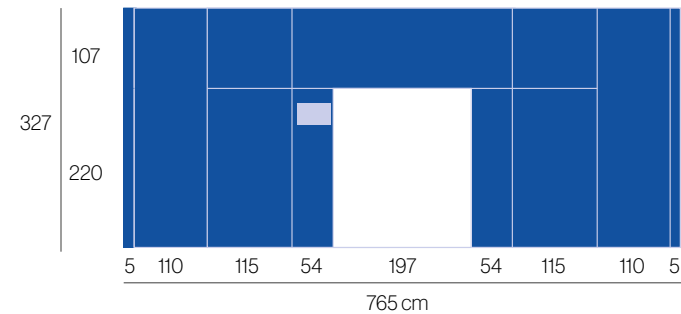

Dimensiones en cm / *Dimensions in cm*

Especificaciones técnicas / Technical specifications

Vinilo inkjet / *Inkjet vinyl* 765 x 327

Pared del pasillo izquierdo / *Left corridor wall*

Pared del pasillo derecho / *Right corridor wall*