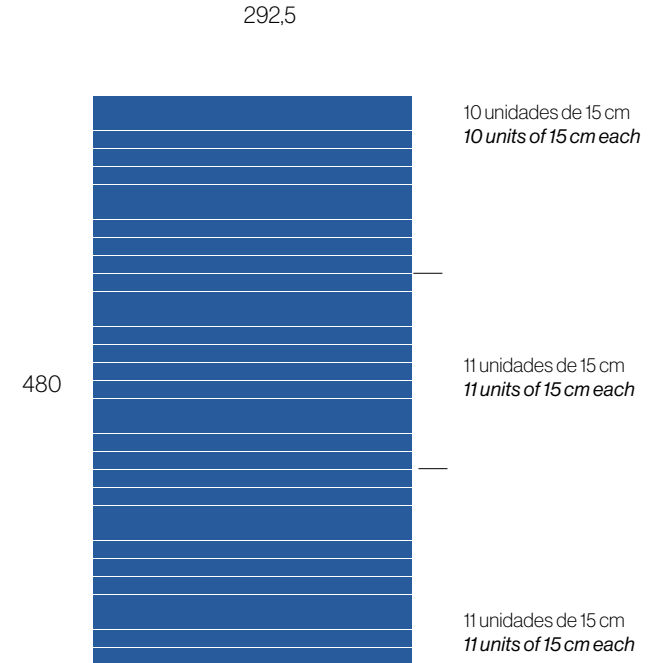

Especificaciones técnicas / Technical specifications

Forex inkjet / Inkjet forex: 292,5 x 480 cm
32 unidades de 15 cm / 32 units of 15 cm each

Recomendamos no incluir información importante en esta área (11 cm superior e inferior).
El diseño de las gráficas deberán respetar la luces de posición instaladas en los escalones.

We recommend not to include any important information on this area (11cm top & bottom areas).

The design of the graphics must respect the position lights installed on the steps.

Dimensiones en cm / Dimensions in cm