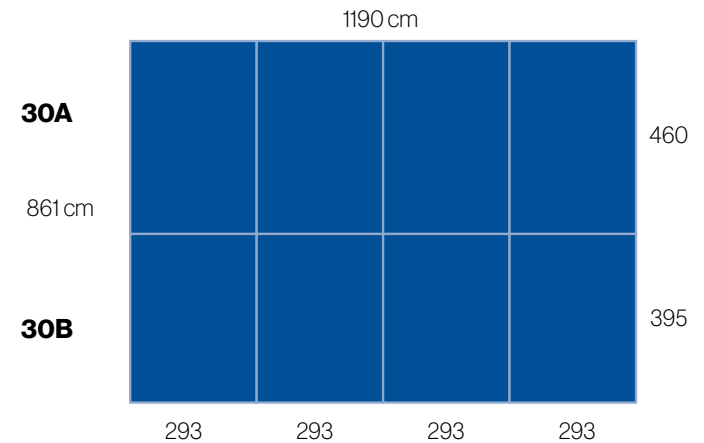

Dimensiones en cm / *Dimensions in cm*

Especificaciones técnicas / Technical specifications

Vinilo inkjet / Inkjet vinyl:

A - 4 unidades cristales / 4 uts glasses of 293 x 460 cm (total 1190 x 861 cm)

B - 4 unidades cristals / 4 uts glasses of 293 x 395 cm (total 1190 x 861 cm)

View from the Exhibition Area: No profiles between the glasses (only in the middle).

Dimensiones en cm / Dimensions in cm

Especificaciones técnicas / Technical specifications

Vinilo inkjet / Inkjet vinyl: