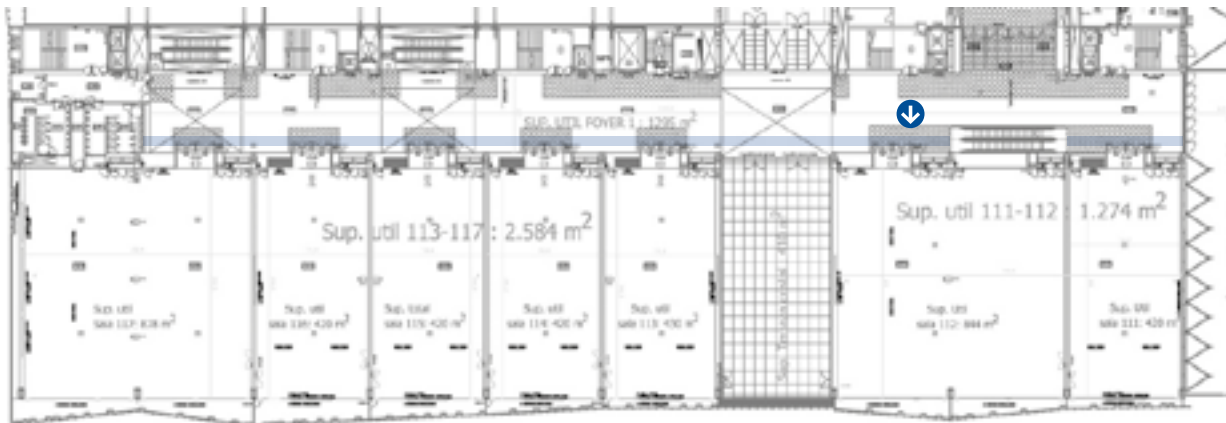

Especificaciones técnicas / Technical specifications

Vinilo inkjet en pared / Inkjet vinyl on wall

312,5 x 250 cm

312,5

250

Dimensiones en cm / Dimensions in cm