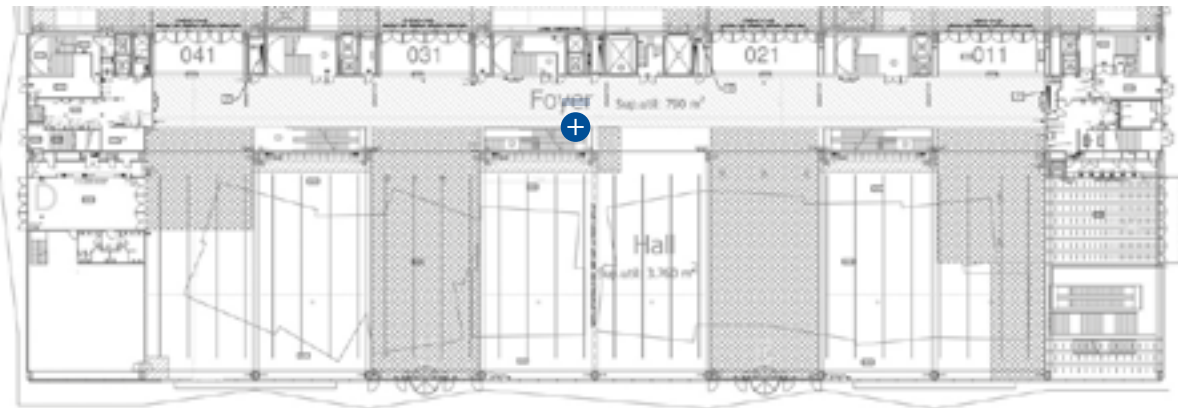

Especificaciones técnicas / Technical specifications

Vinilo inkjet / Inkjet vinyl

45,5 x 200 cm (1 puerta / 1 door)

45 x 200 cm (1 puerta / 1 door)

(total 90,5 x 200 cm)