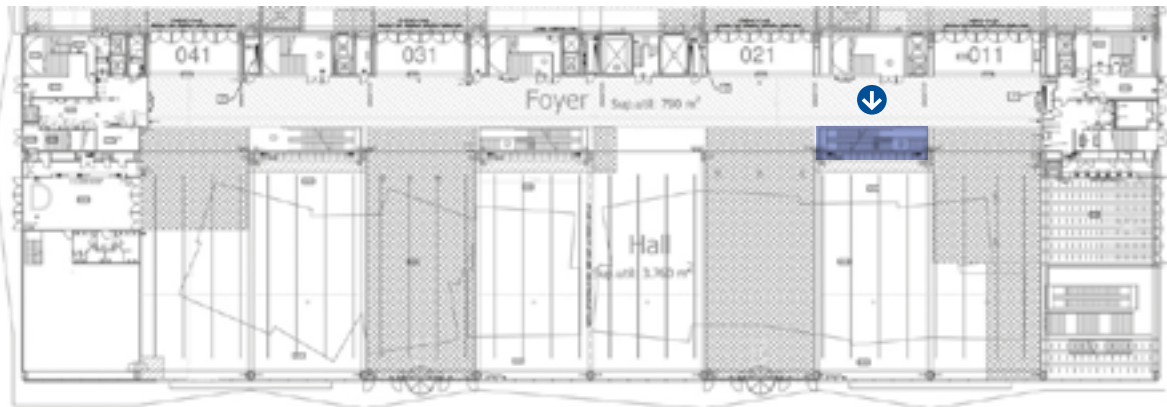

Vinilo inkjet / Inkjet vinyl

- 14C Columna / *Column*
  95 x 560 cm
- 14D Columna / *Column*
  80 x 560 cm
- 14E Columna / *Column*
  95 x 400 cm
- 14F Columna / *Column*
  80 x 560 cm
- 14G Columna / *Column*
  95 x 400 cm
- 14H Columna / *Column*
  80 x 560 cm
- 14I Columna / *Column*
  95 x 560 cm
- 14J Columna / *Column*
  80 x 270 cm

- 14K Cristal lateral escalera
  5 unidades: 1200 x 50 cm
  • 4 en lados interiores
  • 1 en lado vestíbulo

Escalator's lateral side glass:
5 units: 1200 x 50 cm
• 4 interior sides
• 1 side facing the Entrance Hall

Price:
€875 each

Price: €1.530

Price: €1.370

Price: €2.750