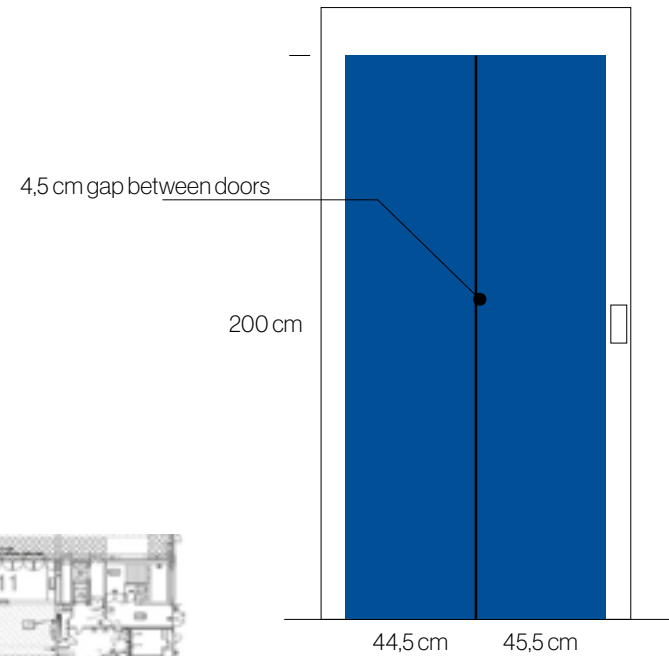

- A** - 6 cristales/ glasses: 131,5 x 233 cm
- B** - 4 cristales/ glasses: 112 x 212 cm

Dimensiones en cm / *Dimensions in cm*

Especificaciones técnicas / Technical specifications

- A** - Cristales / Glasses 6 cristales / glasses : 133 x 322 cm
- B** - Puertas / Doors 4 cristales / glasses : 112 x 298,5 cm

Especificaciones técnicas / Technical specifications

40x60cm

Dimensiones en cm / *Dimensions in cm*

Planta M2
M2 Level

Especificaciones técnicas / Technical specifications

35 x 45 cm

35 x 45 cm

Dimensiones en cm / Dimensions in cm

Dimensiones en cm / *Dimensions in cm*

Especificaciones técnicas / Technical specifications

Vinilo / Vinyl

- A** - Frontal 1017 x 97 cm
- B** - Lado derecho / *Right side* 99 x 97 cm
- C** - Lado opuesto / *Oposite side* 1026 x 97 cm

Vinilo inkjet / *Inkjet vinyl*

44,5 x 200 cm (1 puerta / 1 door)

45,5 x 200cm (1 puerta / 1 door)

(total 89 x 200 cm)

Dimensiones en cm / *Dimensions in cm*

Especificaciones técnicas / Technical specifications