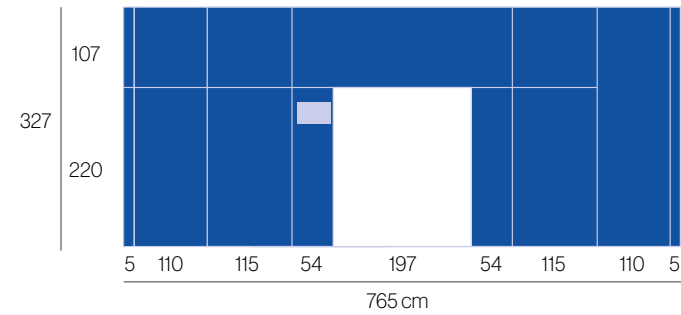

Dimensiones en cm / *Dimensions in cm*

Especificaciones técnicas / Technical specifications

Vinilo inkjet / *Inkjet vinyl* 765 x 327

Pared del pasillo izquierdo / *Left corridor wall*

Pared del pasillo derecho / *Right corridor wall*