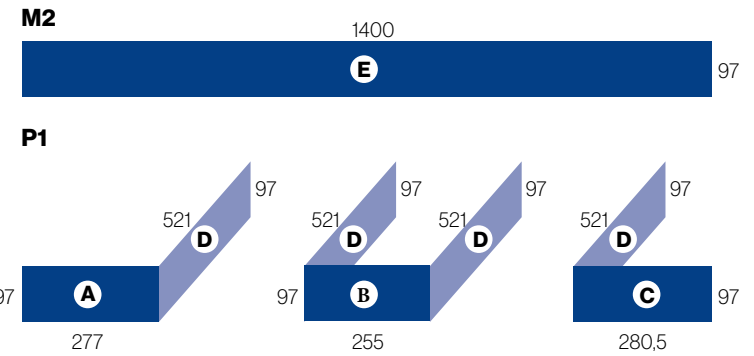

7 cristales: 117 x 236 cm
Perfil de 23,5 cm entre los cristales

7 glasses: 117 x 236 cm
23,5 cm profile between glasses

117

236

Dimensiones en cm / *Dimensions in cm*

Especificaciones técnicas / Technical specifications

- A** - 6 cristales/ glasses: 131,5 x 233 cm
- B** - 4 cristales/ glasses: 112 x 212 cm

Dimensiones en cm / *Dimensions in cm*

Especificaciones técnicas / Technical specifications

- A** - Cristales / Glasses 6 cristales / glasses : 133 x 322 cm
- B** - Puertas / Doors 4 cristales / glasses : 112 x 298,5 cm

Dimensiones en cm / Dimensions in cm

Especificaciones técnicas / Technical specifications

Vinilo inkjet / Inkjet vinyl

- A** - 277 x 97 cm
- B** - 255,5 x 97 cm
- C** - 280,5 x 97 cm
- D** - 521 x 97 cm
- E** - 1400 x 97 cm