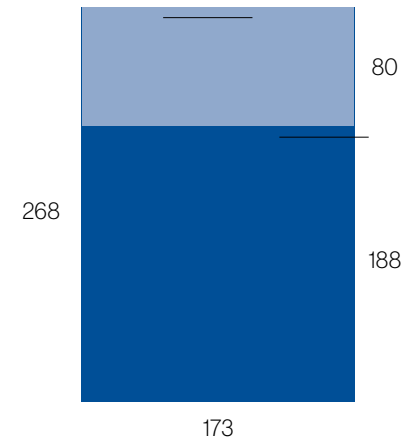

16 cristales: 173 x 268 cm
Parte visible: 173 x 188 cm

16 window glasses: 173 x 268 cm
Visible part: 173 x 188 cm

Recomendamos no incluir información importante en esta área.

We recommend not to include any important information on this area.