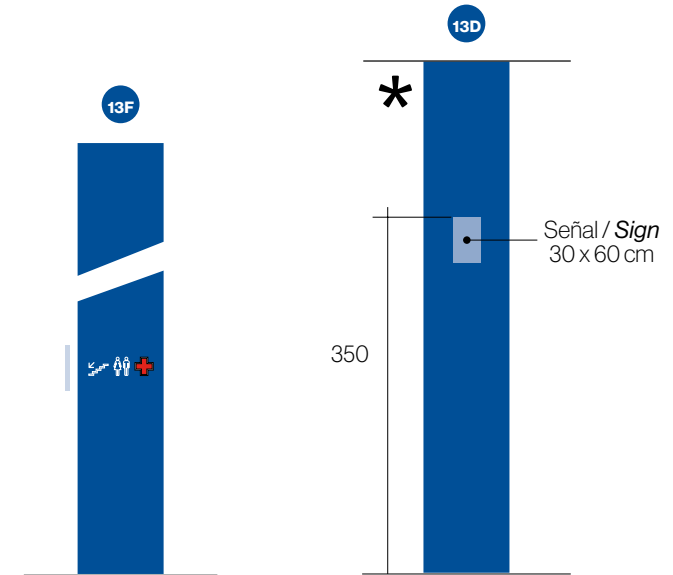

En caso de cubrir esta área, se tendrán que cubrir los costes de reemplazo del vinilo.

In case of being interested in branding the area, you would have to cover the costs of the vinyl's replacement.

Recomendamos no incluir información importante en la parte superior e inferior (11 cm).

We recommend not to include any important information on top & bottom areas (11 cm).

Solicitar plantilla base. *Ask for base template.*

Todos los lados de 95cm tienen un perfil de aluminio en cada lado de 11cm

All sides 95cm have an aluminium profile on each side of 11cm

Dimensiones en cm / *Dimensions in cm*