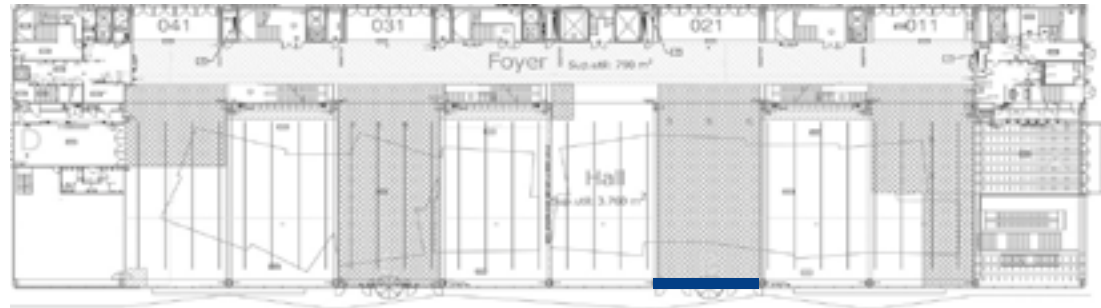

Glasses
A_111 X 222 cm
Interior visible
zone: 84 cm

Dimensiones en cm / Dimensions in cm