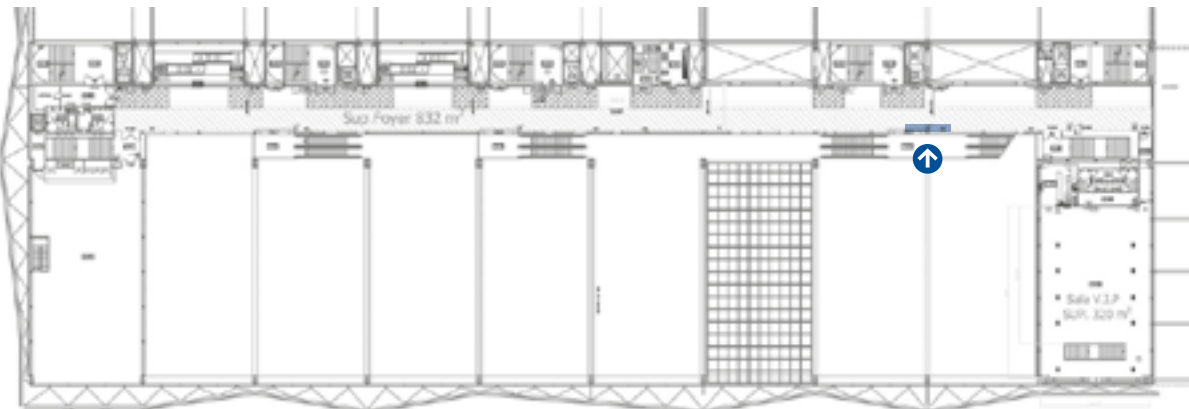

Ubicación en el rellano de las Escaleras Bloque B.
To be placed on the Block B Escalator landing.

Dimensiones en cm / *Dimensions in cm*