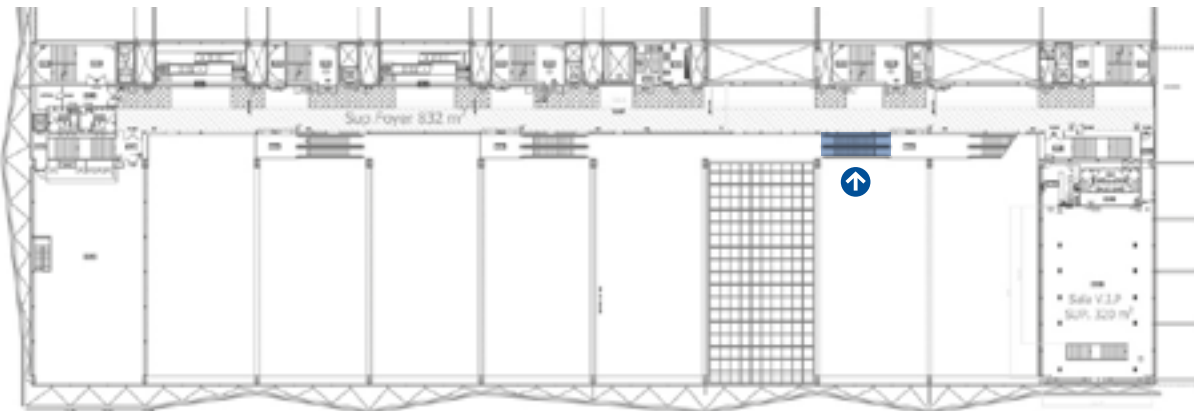

5 unidades / 5 units

- 4 lados interiores / 4 interior sides
- 1 lado mirando el Vestíbulo / 1 side facing the Entrance Hall

Dimensiones en cm / Dimensions in cm