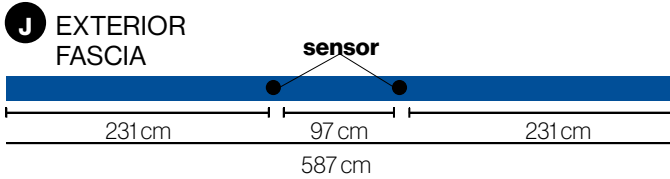

Glasses
A_111 X 222 cm
Interior visible
zone: 84 cm

Dimensiones en cm / Dimensions in cm