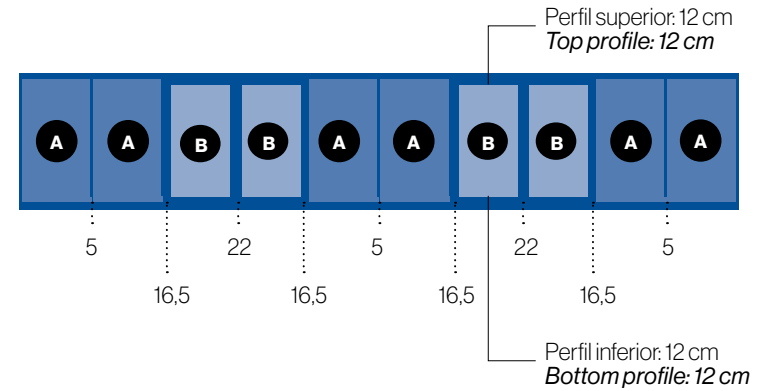

7 cristales: 117 x 236 cm
Perfil de 23,5 cm entre los cristales

7 glasses: 117 x 236 cm
23,5 cm profile between glasses

117

236

Dimensiones en cm / *Dimensions in cm*

Especificaciones técnicas / Technical specifications

- A** - 6 cristales/ glasses: 131,5 x 233 cm
- B** - 4 cristales/ glasses: 112 x 212 cm

Dimensiones en cm / *Dimensions in cm*

Especificaciones técnicas / Technical specifications

- A** - Cristales / Glasses 6 cristales / glasses : 133 x 322 cm
- B** - Puertas / Doors 4 cristales / glasses : 112 x 298,5 cm

Dimensiones en cm / Dimensions in cm

Especificaciones técnicas / Technical specifications

Vinilo inkjet / Inkjet vinyl

- A** - 277 x 97 cm
- B** - 255,5 x 97 cm
- C** - 280,5 x 97 cm
- D** - 521 x 97 cm
- E** - 1400 x 97 cm