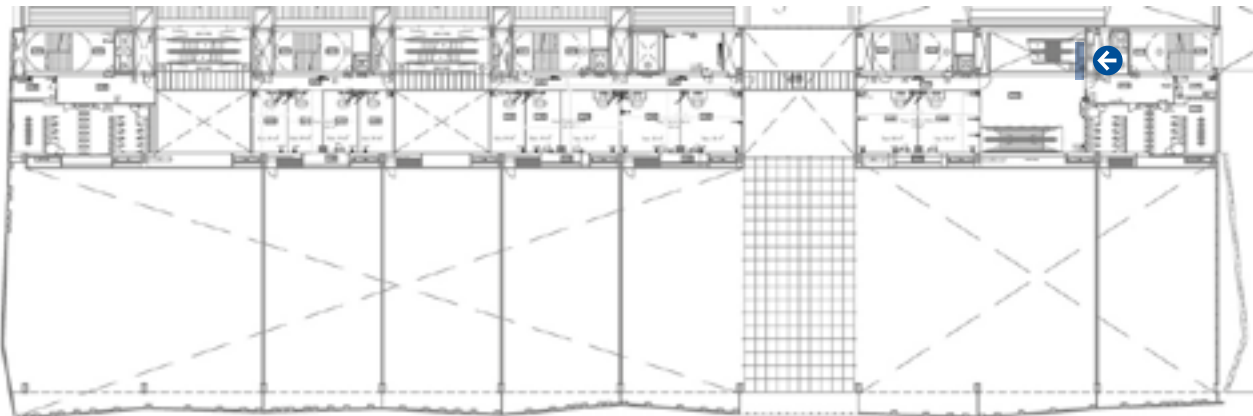

Recomendamos no incluir información importante en esta área (40 cm perimetral).

We recommend not to include any important information on this area (40cm perimeter).

Dimensiones en cm / *Dimensions in cm*