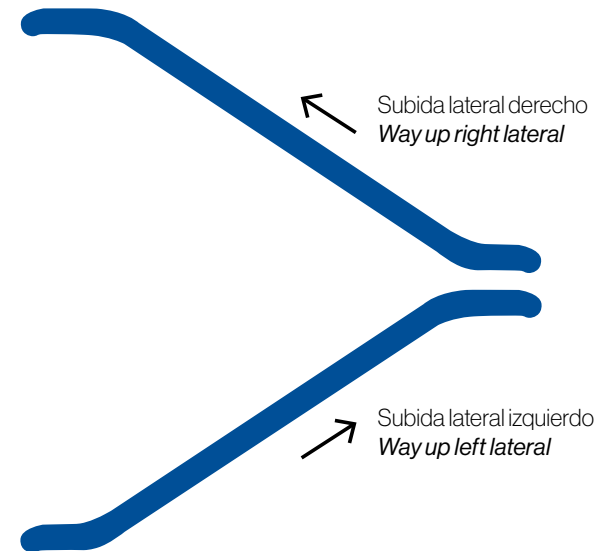

Dimensiones en cm / Dimensions in cm