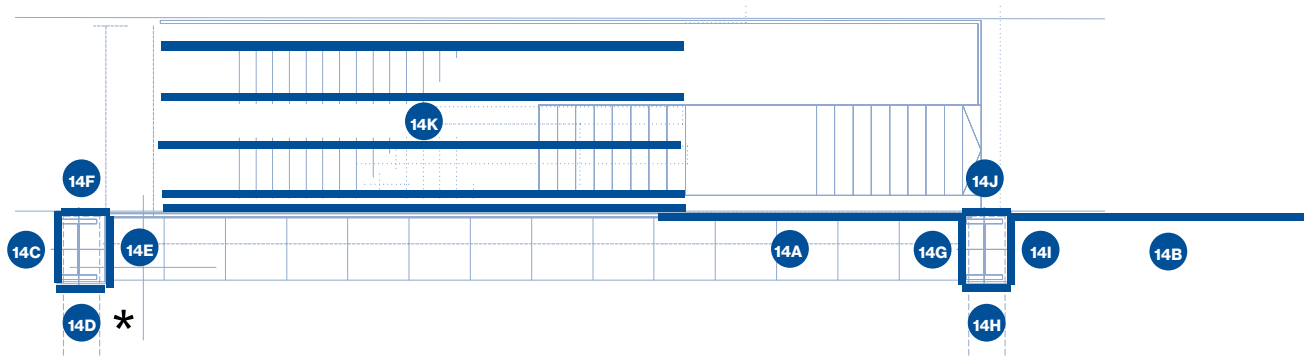

Todos los lados de 95cm tienen un perfil de aluminio en cada lado de 11cm

All sides 95cm have an aluminium profile on each side of 11cm

Dimensiones en cm / *Dimensions in cm*

Especificaciones técnicas / Technical specifications