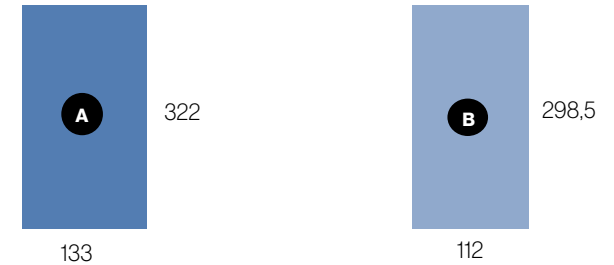

- A** - 6 cristales/ glasses: 131,5 x 233 cm
- B** - 4 cristales/ glasses: 112 x 212 cm

Dimensiones en cm / *Dimensions in cm*

Especificaciones técnicas / Technical specifications

- A** - Cristales / Glasses 6 cristales / glasses : 133 x 322 cm
- B** - Puertas / Doors 4 cristales / glasses : 112 x 298,5 cm

Dimensiones en cm / Dimensions in cm

Especificaciones técnicas / Technical specifications

Vinilo inkjet / Inkjet vinyl

- A** - 277 x 97 cm
- B** - 255,5 x 97 cm
- C** - 280,5 x 97 cm
- D** - 521 x 97 cm
- E** - 1400 x 97 cm