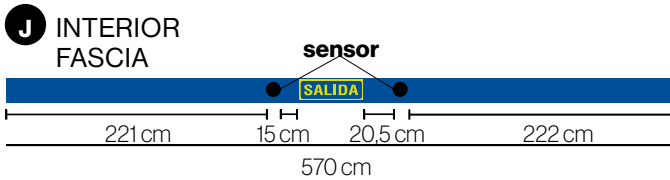

Glasses
A_111 X 222 cm
Interior visible
zone: 84 cm

Dimensiones en cm / Dimensions in cm