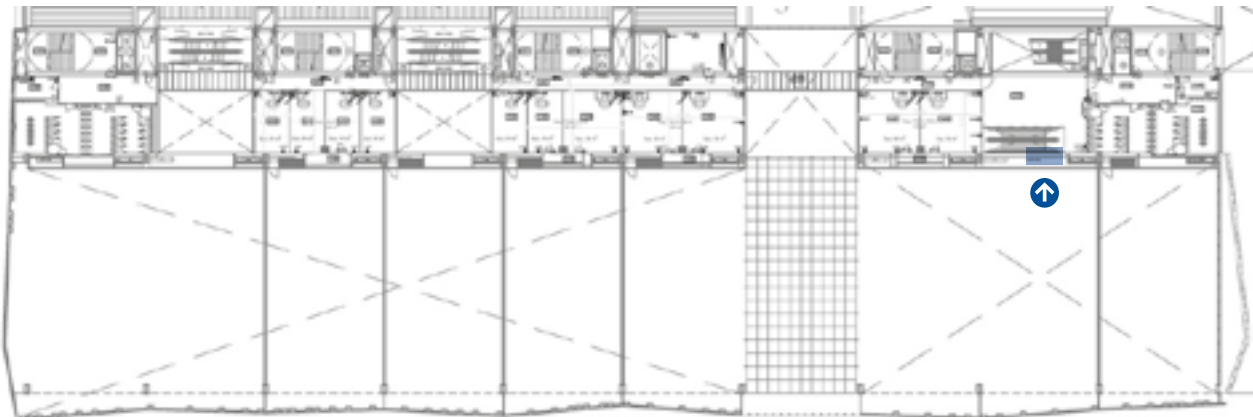

Dimensiones en cm / Dimensions in cm