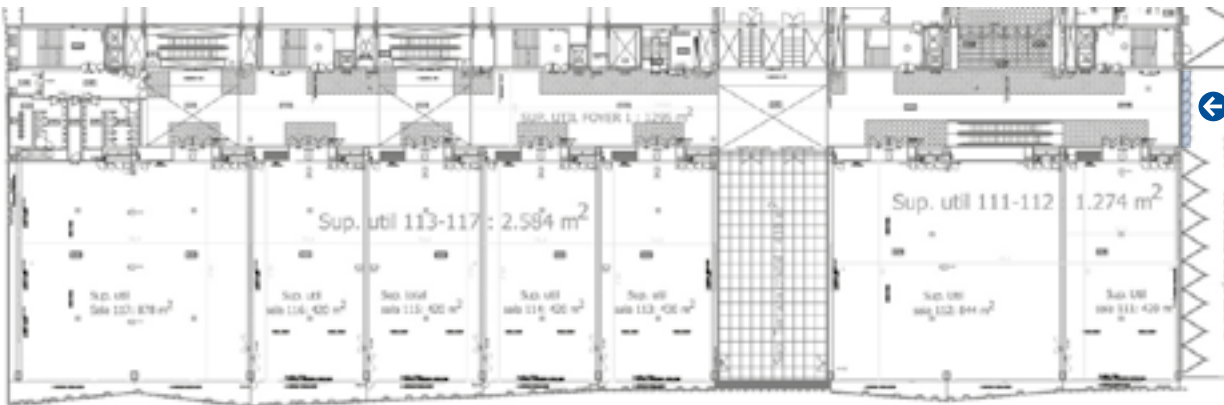

7 cristales: 117 x 236 cm
Perfil de 23,5 cm entre los cristales

7 glasses: 117 x 236 cm
23,5 cm profile between glasses

117

236

Dimensiones en cm / *Dimensions in cm*

Especificaciones técnicas / Technical specifications

- A** - 6 cristales/ glasses: 131,5 x 233 cm
- B** - 4 cristales/ glasses: 112 x 212 cm

Dimensiones en cm / *Dimensions in cm*

Especificaciones técnicas / Technical specifications

- A** - Cristales / Glasses 6 cristales / glasses : 133 x 322 cm
- B** - Puertas / Doors 4 cristales / glasses : 112 x 298,5 cm