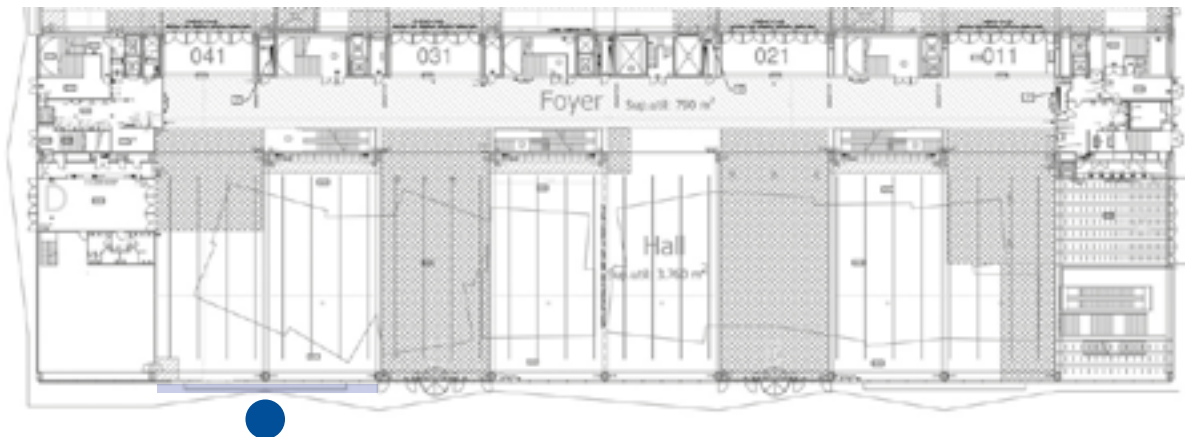

Dimensiones en cm / Dimensions in cm

245

295

Especificaciones técnicas / Technical specifications

12 cristales: 245 x 295 cm

Perfil de aluminio de 5 cm entre cristales

12 window glasses: 245 x 295 cm

5 cm aluminum profile between glasses

Dimensiones en cm / Dimensions in cm

Cubre todo el cristal
Covering the whole glass

Superficie imprimible
Printable surface
140 x 197 cm

No cortar el icono
Not cutting out the icon

Cristales / Glasses

- A** 111 x 222 cm **D** 111 x 222 cm
- B** 107 x 220 cm **E** 43 x 230 cm
- C** 107 x 220 cm