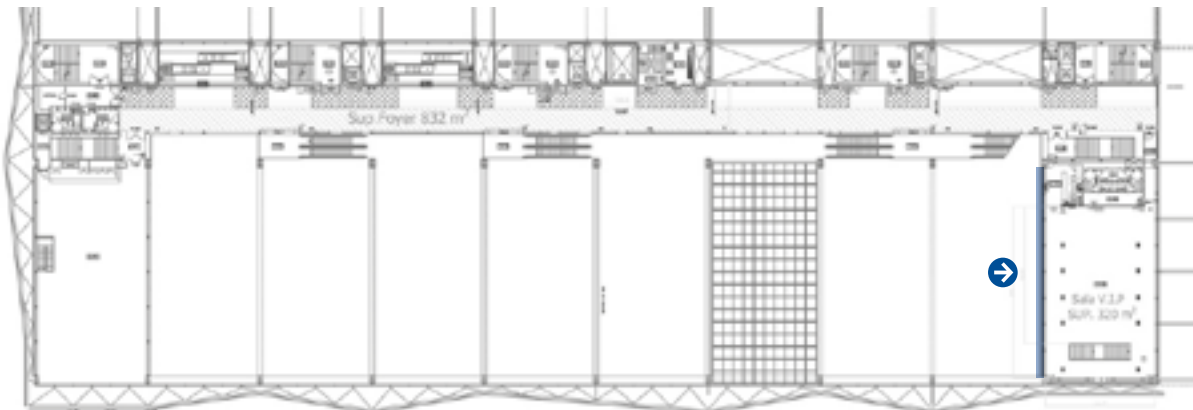

Especificaciones técnicas / Technical specifications

16 cristales: 173 x 268 cm
Parte visible: 173 x 188 cm

16 window glasses: 173 x 268 cm
Visible part: 173 x 188 cm

Recomendamos no incluir información importante en esta área.

We recommend not to include any important information on this area.

La visión completa de la imagen queda limitada por la presencia de la escultura colgante y a distancia no se percibe en su totalidad.

The total view of the branding is limited by the hanging structure. Complete view only possible when getting close to the area.

Dimensiones en cm / Dimensions in cm