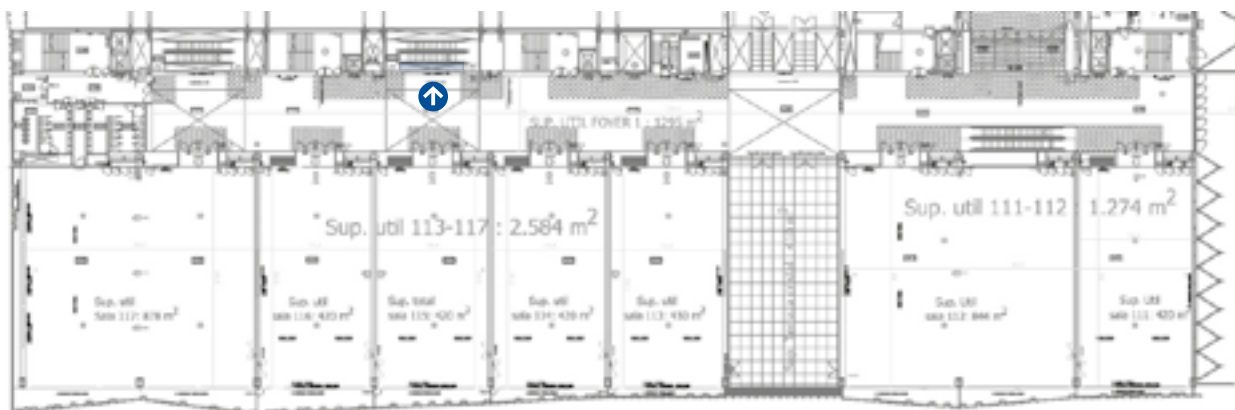

We recommend not to include any important information on this area.

Dimensiones en cm / *Dimensions in cm*

Especificaciones técnicas / Technical specifications

Vinilo inkjet / *Inkjet vinyl*

- A** - Izquierda / *Left* 95 x 97 cm
- B** - Centro / *Center* 832 x 97 cm
- C** - Derecha / *Right* 94,5 x 97 cm