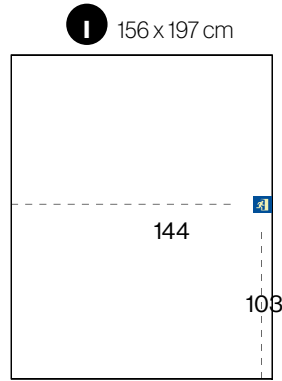

Dimensiones en cm / Dimensions in cm

Especificaciones técnicas / Technical specifications

18 cristales: 245 x 295 cm
señalética ubicada en interior y exterior
(Perfil de aluminio de 5 cm entre cristales)

*18 window glasses: 245 x 295 cm
signage placed on the inside & outside
(5 cm aluminum profile between glasses)*

Dimensiones en cm / *Dimensions in cm*

Especificaciones técnicas / Technical specifications

Dimensiones en cm / Dimensions in cm

245

295

Especificaciones técnicas / Technical specifications

12 cristales: 245 x 295 cm

Perfil de aluminio de 5 cm entre cristales

12 window glasses: 245 x 295 cm

5 cm aluminum profile between glasses

Dimensiones en cm / Dimensions in cm

Cubre todo el cristal
Covering the whole glass

Superficie imprimible
Printable surface
140 x 197 cm

No cortar el icono
Not cutting out the icon

Cristales / Glasses

- A** 111 x 222 cm **D** 111 x 222 cm
- B** 107 x 220 cm **E** 43 x 230 cm
- C** 107 x 220 cm