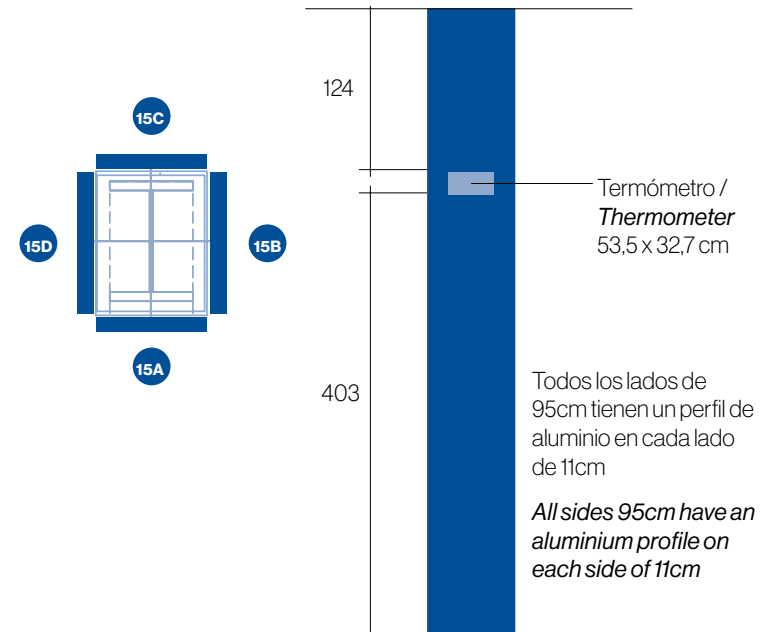

Dimensiones en cm / Dimensions in cm

Especificaciones técnicas / Technical specifications

18 cristales: 245 x 295 cm
señalética ubicada en interior y exterior
(Perfil de aluminio de 5 cm entre cristales)

Recomendamos no incluir información importante en la parte superior e inferior (11 cm).

We recommend not to include any important information on top & bottom areas (11 cm).

Todos los lados de 95cm tienen un perfil de aluminio en cada lado de 11cm

All sides 95cm have an aluminium profile on each side of 11cm

Dimensiones en cm / *Dimensions in cm*

Especificaciones técnicas / Technical specifications

Vinilo inkjet / Inkjet vinyl

- 15A Columna / Column
80 x 403 cm
- 15B Columna / Column
95 x 560 cm
- 15C Columna / Column
80 x 560 cm
- 15D Columna / Column
95 x 560 cm

Dimensiones en cm / Dimensions in cm

Especificaciones técnicas / Technical specifications

500 x 200 cm

Impresión a 1 cara / 1-sided printing

La visión no es completa desde el centro del hall.

The view is not complete from the center of the hall