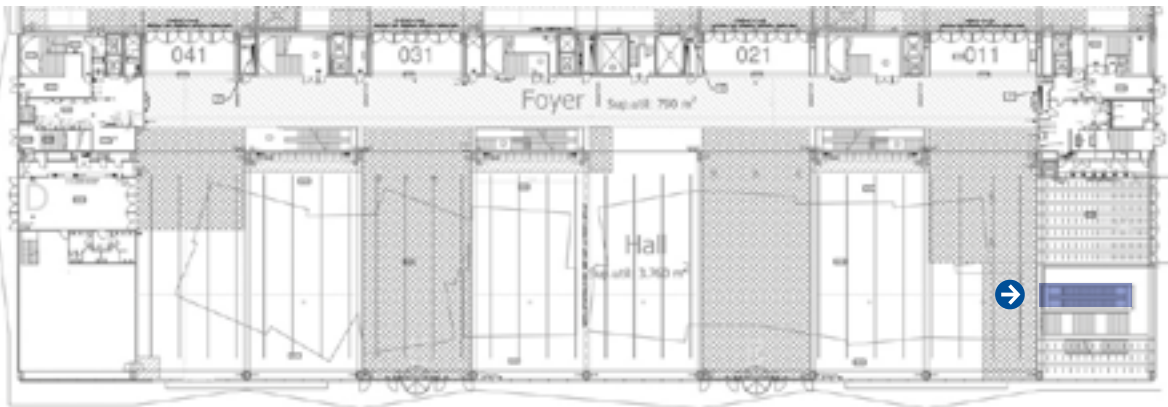

Dimensiones en cm / Dimensions in cm