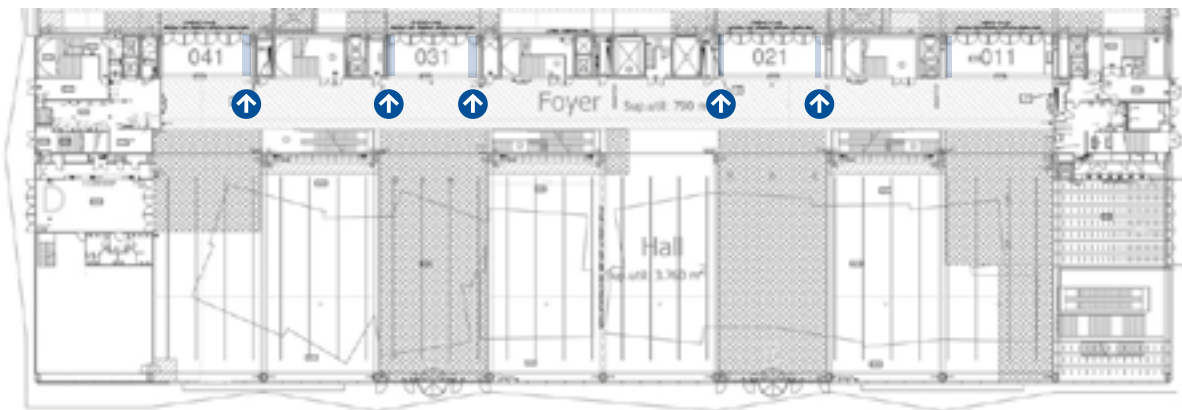

Especificaciones técnicas / Technical specifications

500 x 270 cm en el acceso a la Sala Polivalente
500 x 270 cm at the Exhibition Hall entrance

Dimensiones en cm / Dimensions in cm