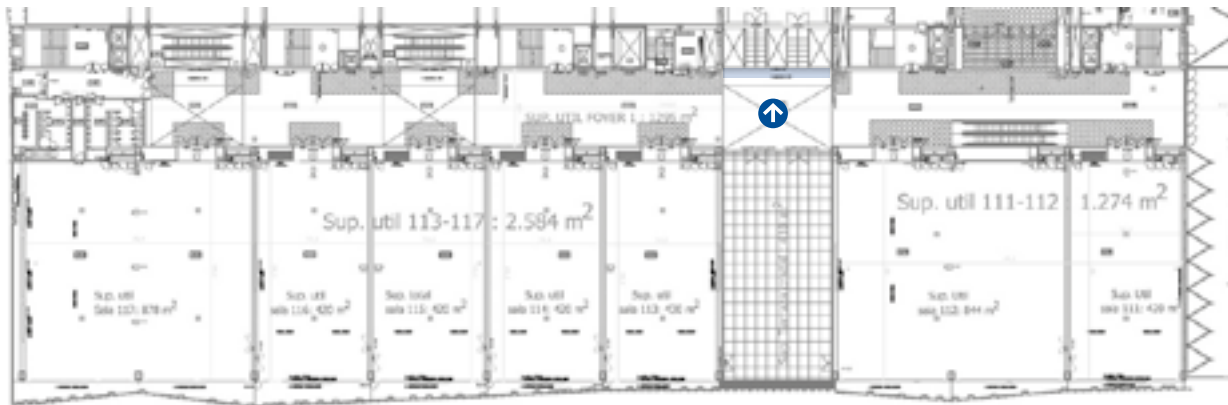

- A** - 6 cristales/ glasses: 131,5 x 233 cm
- B** - 4 cristales/ glasses: 112 x 212 cm

Dimensiones en cm / *Dimensions in cm*

Especificaciones técnicas / Technical specifications

- A** - Cristales / Glasses 6 cristales / glasses : 133 x 322 cm
- B** - Puertas / Doors 4 cristales / glasses : 112 x 298,5 cm