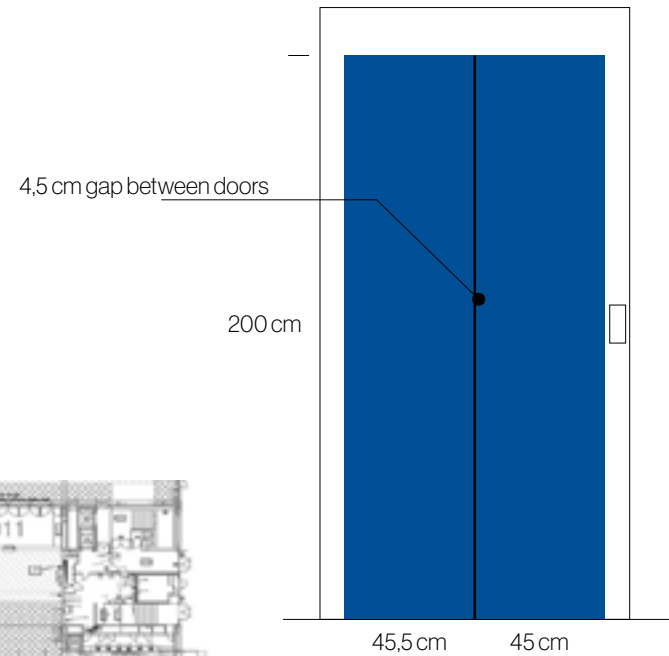

- A** - 6 cristales/ glasses: 131,5 x 233 cm
- B** - 4 cristales/ glasses: 112 x 212 cm

Dimensiones en cm / *Dimensions in cm*

Especificaciones técnicas / Technical specifications

- A** - Cristales / Glasses 6 cristales / glasses : 133 x 322 cm
- B** - Puertas / Doors 4 cristales / glasses : 112 x 298,5 cm

Dimensiones en cm / *Dimensions in cm*

Especificaciones técnicas / Technical specifications

Vinilo / Vinyl

- A** - Frontal 1017 x 97 cm
- B** - Lado derecho / *Right side* 99 x 97 cm
- C** - Lado opuesto / *Oposite side* 1026 x 97 cm

Vinilo inkjet / *Inkjet vinyl*

44,5 x 200 cm (1 puerta / 1 door)

45,5 x 200cm (1 puerta / 1 door)

(total 89 x 200 cm)

Dimensiones en cm / *Dimensions in cm*

Especificaciones técnicas / Technical specifications

Vinilo inkjet / Inkjet vinyl

45,5 x 200 cm (1 puerta / 1 door)

45 x 200 cm (1 puerta / 1 door)

(total 90,5 x 200 cm)

Dimensiones en cm / Dimensions in cm