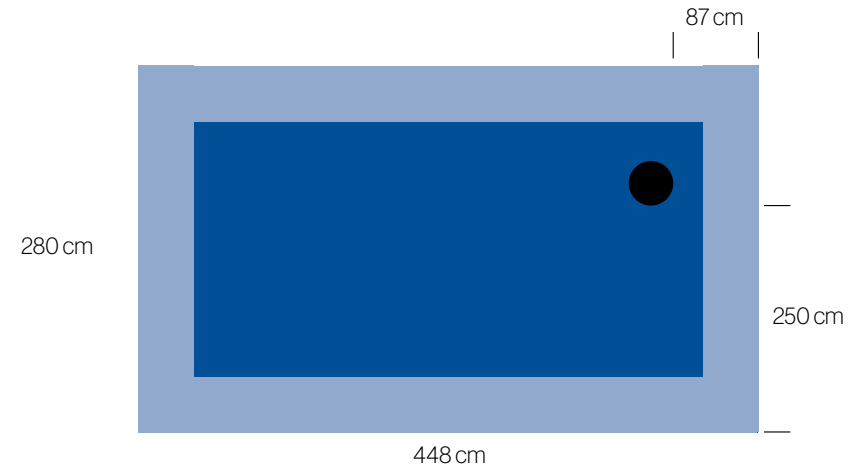

Especificaciones técnicas / Technical specifications

40x60cm

Dimensiones en cm / *Dimensions in cm*

Planta M2
M2 Level

Especificaciones técnicas / Technical specifications

35 x 45 cm

35 x 45 cm

Dimensiones en cm / Dimensions in cm

Especificaciones técnicas / Technical specifications

Vinilo inkjet en la pared de P1 a M2 / Inkjet vinyl on wall from P1 to M2

Size: 359 x 255 cm

255 cm

359 cm

Dimensiones en cm / Dimensions in cm

Especificaciones técnicas / Technical specifications

Vinilo inkjet en la pared de M2 a P2 / *Inkjet vinyl* on wall from M2 to P2

Size: 448 x 280 cm M2 to P2

Recomendamos no incluir información importante en esta área (40 cm perimetral).

We recommend not to include any important information on this area (40cm perimeter).

Dimensiones en cm / *Dimensions in cm*

Especificaciones técnicas / Technical specifications

Vinilo / Vinyl

- A** - Frontal 1017 x 97 cm
- B** - Lado derecho / *Right side* 99 x 97 cm
- C** - Lado opuesto / *Oposite side* 1026 x 97 cm