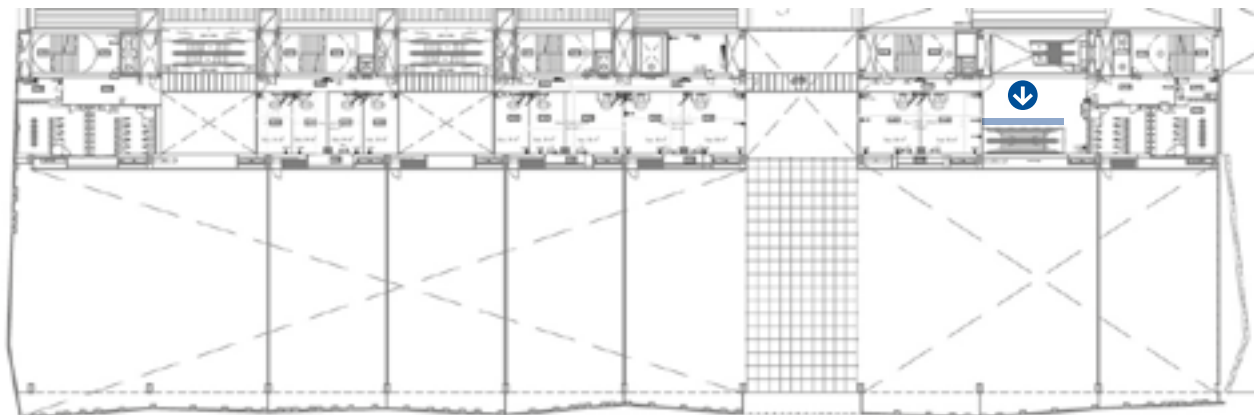

Dimensiones en cm / *Dimensions in cm*

Especificaciones técnicas / Technical specifications

Vinilo / Vinyl

- A** - Frontal 1017 x 97 cm
- B** - Lado derecho / *Right side* 99 x 97 cm
- C** - Lado opuesto / *Oposite side* 1026 x 97 cm