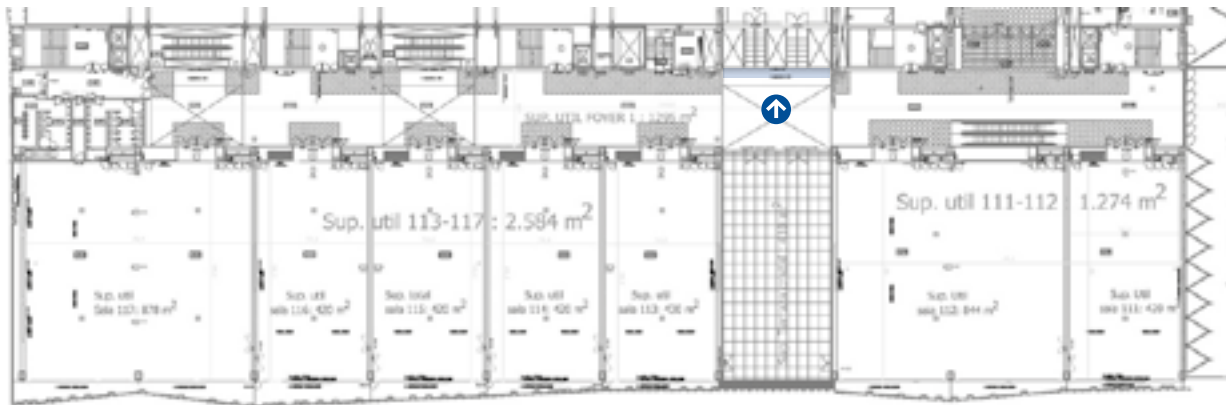

Especificaciones técnicas / Technical specifications

Vinilo inkjet / Inkjet vinyl

- **A** - 277 x 97 cm
- **B** - 255,5 x 97 cm
- **C** - 280,5 x 97 cm
- **D** - 521 x 97 cm
- **E** - 1400 x 97 cm