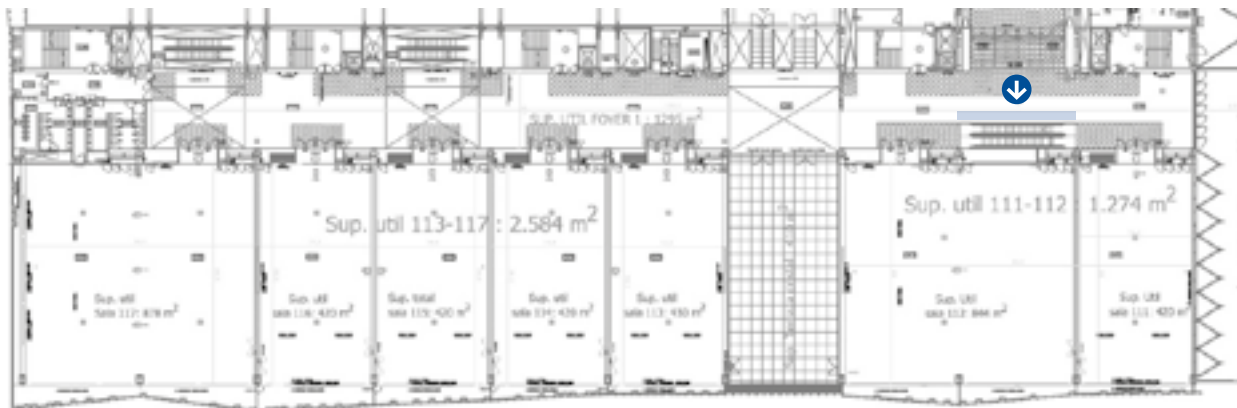

Especificaciones técnicas / Technical specifications

Vinilo inkjet / Inkjet vinyl

1503 x 97 cm

Dimensiones en cm / Dimensions in cm