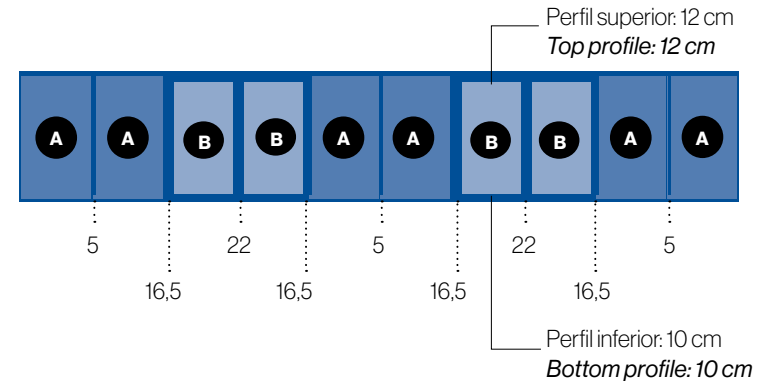

7 cristales: 117 x 236 cm
Perfil de 23,5 cm entre los cristales

7 glasses: 117 x 236 cm
23,5 cm profile between glasses

117

236

Dimensiones en cm / *Dimensions in cm*

Especificaciones técnicas / Technical specifications

- A** - 6 cristales/ glasses: 131,5 x 233 cm
- B** - 4 cristales/ glasses: 112 x 212 cm

Dimensiones en cm / *Dimensions in cm*

Especificaciones técnicas / Technical specifications

- A** - Cristales / Glasses 6 cristales / glasses : 133 x 322 cm
- B** - Puertas / Doors 4 cristales / glasses : 112 x 298,5 cm