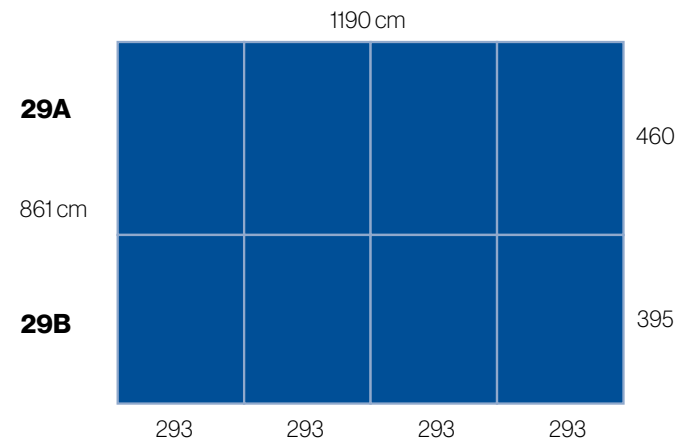

Dimensiones en cm / *Dimensions in cm*

Especificaciones técnicas / Technical specifications

Vinilo / Vinyl
1490 x 99 cm

1490

99

Dimensiones en cm / Dimensions in cm

Especificaciones técnicas / Technical specifications

Vinilo inkjet / *Inkjet vinyl*:

A - 4 unidades cristales / *4 uts glasses of 293 x 460 cm* (total 1190 x 861 cm)

B - 4 unidades cristals / *4 uts glasses of 293 x 395 cm* (total 1190 x 861 cm)

Vista desde el Vestíbulo: perfiles de 6cm entre los cristales.